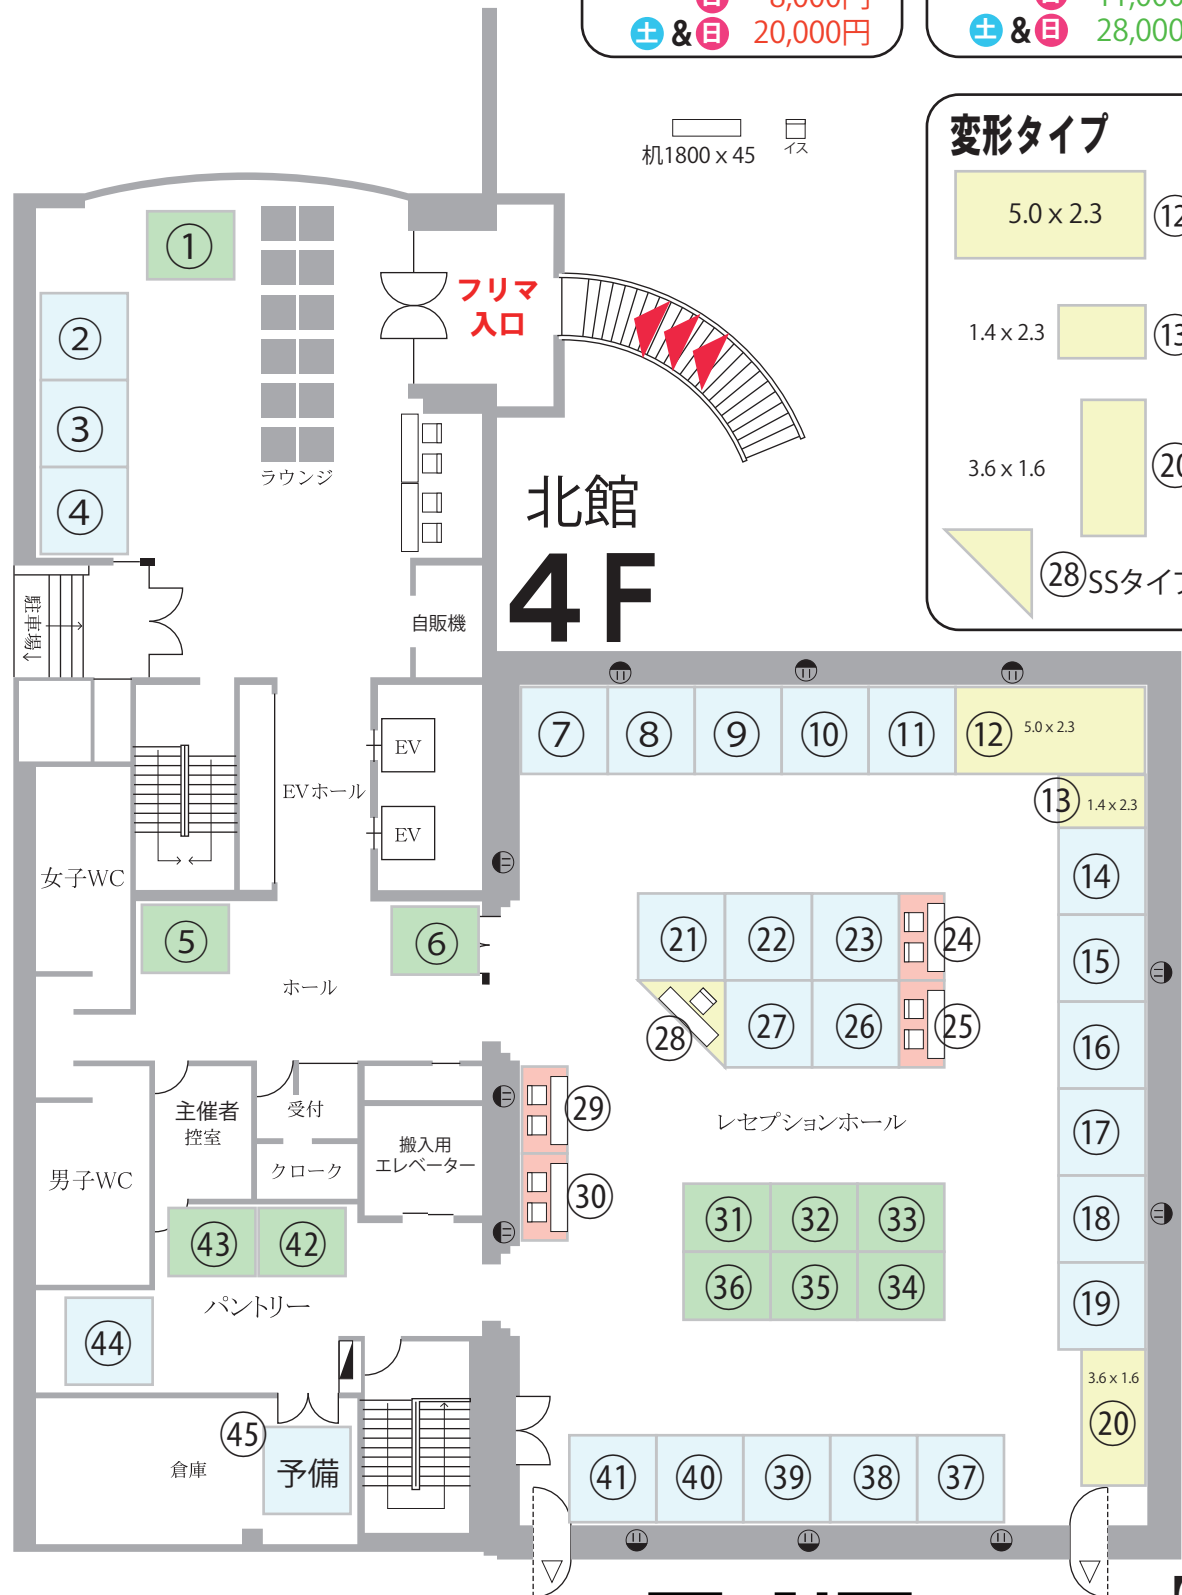

モデラーズフリマ

2023レイアウト & 出展料金表

会場面積が例年の半分になりました。「ぎゃ〜」いろいろ模索した中で、土日入れ替え制を導入、なるべく多くの皆様に出展して頂くため、今までのような複数ブースのお申込み、第一回締め切りまではお断りせざるをえません。どうかご理解頂きますよう、宜しくお願い申し上げます。主催者より

SSタイプ

間口 2.3m
奥行 1.2m

【出展料】税込
 土 10,000円
 日 8,000円
 土&日 20,000円

Sタイプ

間口 2.3m
奥行 1.8m

【出展料】税込
 土 14,000円
 日 11,000円
 土&日 28,000円

デスクタイプ

これまでのデスクタイプより30cm広く機の配置の自由度が増しました
 追加の機は、無料、セルフサービス
 ただし合計3本まで。
 機の積み重ねはできません。

間口 2.3m
奥行 2.3m

【出展料】税込
 土 16,000円
 日 13,000円
 土&日 32,000円

変形タイプ

5.0 x 2.3 ⑫ 土 32,000円
 日 26,000円
 土&日 64,000円

1.4 x 2.3 ⑬ 土 8,000円
 日 6,000円
 土&日 16,000円

3.6 x 1.6 ⑳ 土 16,000円
 日 13,000円
 土&日 32,000円

⑳SSタイプと同じ ㉑Sタイプ

※4階パントリー内は上記価格から1割引き。なにしろパントリーなので。
 ※3階は上記価格から2割引き。買い物が終わった人が多く動線的に不利のため。