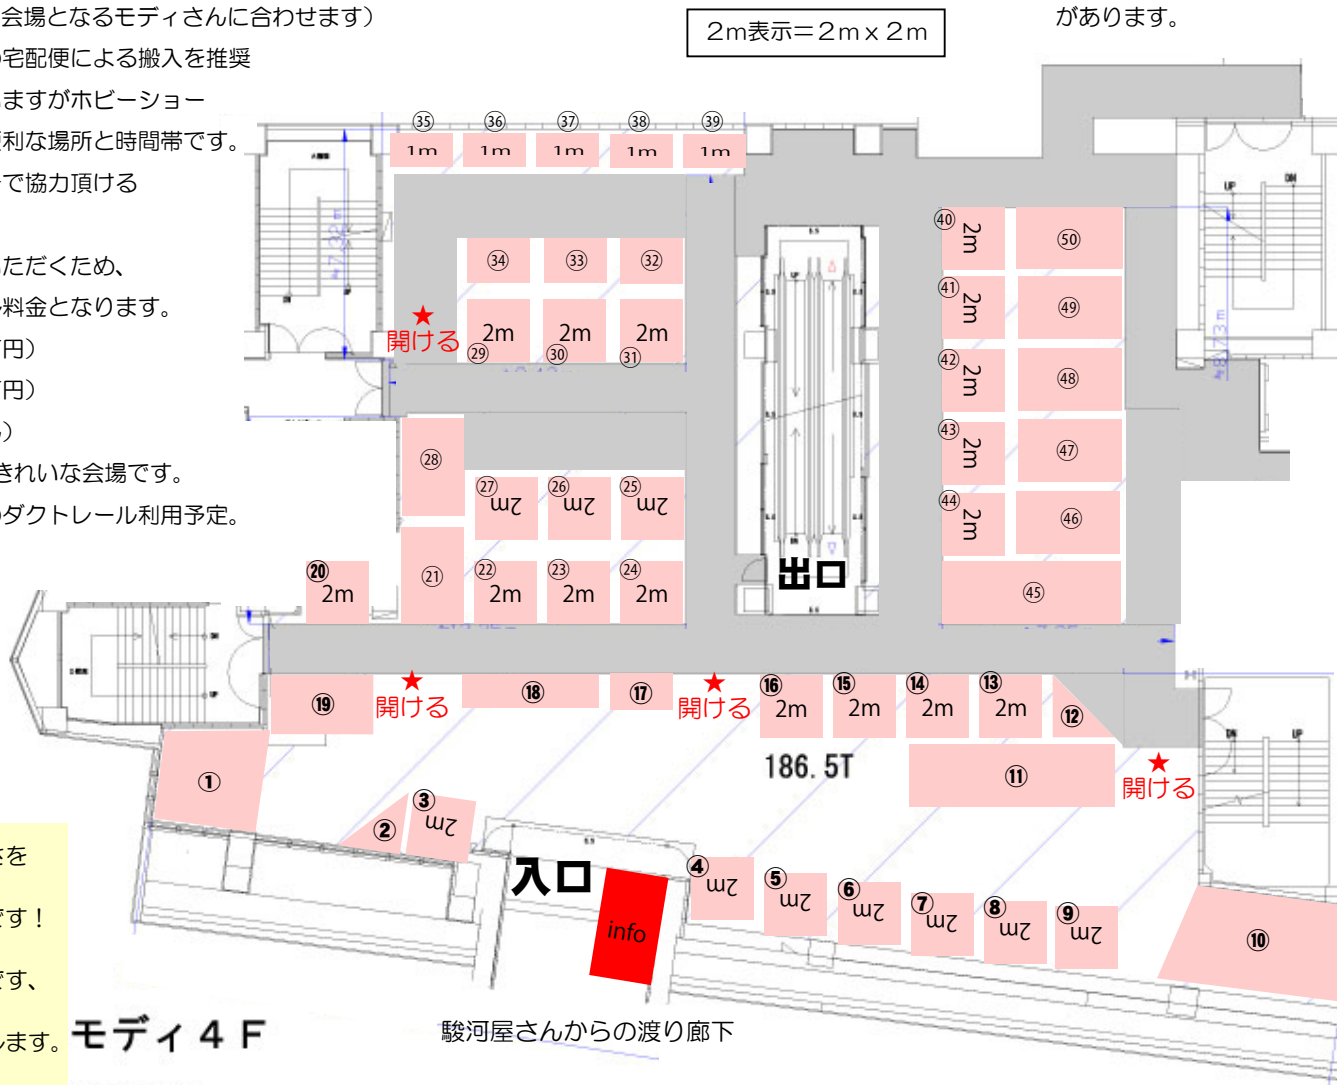

モデラースフリマ

2024 レイアウト 出店者募集用

(2024/02/07 ゴム動力舎)

開催日:2024年5月11日(土)12日(日) 前日・当日搬入あり

会場:静岡モディビル 4階

※今回の特記事項※

- 駐車場をご用意できません。**近隣の駐車場をご利用ください。駐車料金のご負担に配慮した出展料にしました。
- 机、椅子など備品がありません。**段ボール箱やキャンプ用品等ご持参ください。
- 開催時間:10:30~19:30**(会場となるモディさんに合わせます)
- 街中での搬入となるためヤマトの宅配便による搬入を推奨
- 静岡ホビーショーと離れてしまいますがホビーショー
帰りのお客さまに寄って頂ける便利な場所と時間帯です。
駿河屋さんにも協賛頂き告知広告で協力頂ける
ことになりました。
- より多くの出店者様に参加していただくため、
複数小間をご希望の方は割り増し料金となります。
(2区画の場合、合計金額+1万円)
(3区画の場合、合計金額+2万円)
(4区画以上はお受けできません)
- Wi-Fiあり、トイレあり、明るくきれいな会場です。
- コンセントは少ないです。天井のダクトレール利用予定。

モデラースフリマの新たな楽しさを

みなさんと作りあげたいです!

一緒に盛り上げて頂ければ幸いです、

今回も、どうぞ宜しくお願い致します。

主催:ゴム動力舎 山田明子

モディ4F

駿河屋さんからの渡り廊下

住所:静岡県静岡市葵区御幸町6-10

この先に
シェアオフィス
があります。

小間番号	税抜価格	税込価格
1	72,000	79,200
2	9,000	9,900
3	19,800	21,780
4	18,900	20,790
5	18,000	19,800
6	18,000	19,800
7	18,000	19,800
8	18,000	19,800
9	18,900	20,790
10	90,000	99,000
11	72,000	79,200
12	9,000	9,900
13	18,000	19,800
14	18,000	19,800
15	18,000	19,800
16	19,800	21,780
17	10,800	11,880
18	19,800	21,780
19	36,000	39,600
20	18,000	19,800
21	27,000	29,700
22	18,000	19,800
23	18,000	19,800
24	19,800	21,780
25	19,800	21,780
26	18,000	19,800
27	18,000	19,800
28	27,000	29,700
29	19,800	21,780
30	18,000	19,800
31	19,800	21,780
32	14,400	15,840
33	13,500	14,850
34	14,400	15,840
35	9,000	9,900
36	9,000	9,900
37	9,000	9,900
38	9,000	9,900
39	9,900	10,890
40	19,800	21,780
41	18,000	19,800
42	18,000	19,800
43	18,000	19,800
44	18,000	19,800
45	72,000	79,200
46	27,000	29,700
47	27,000	29,700
48	27,000	29,700
49	27,000	29,700
50	29,700	32,670